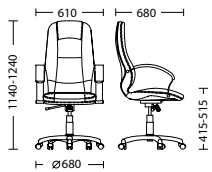

MODUS

MODUS steel chrome

Габариты упаковки:

- 1100 • 660 • 600 мм
- 1 изделие в упаковке

КОЖА ВЫСШЕГО КАЧЕСТВА LUX

КОЖА ВЫСШЕГО КАЧЕСТВА LUX — натуральная кожа выделки «Extga»: мягкая, эластичная, окрашенная в различные цвета.